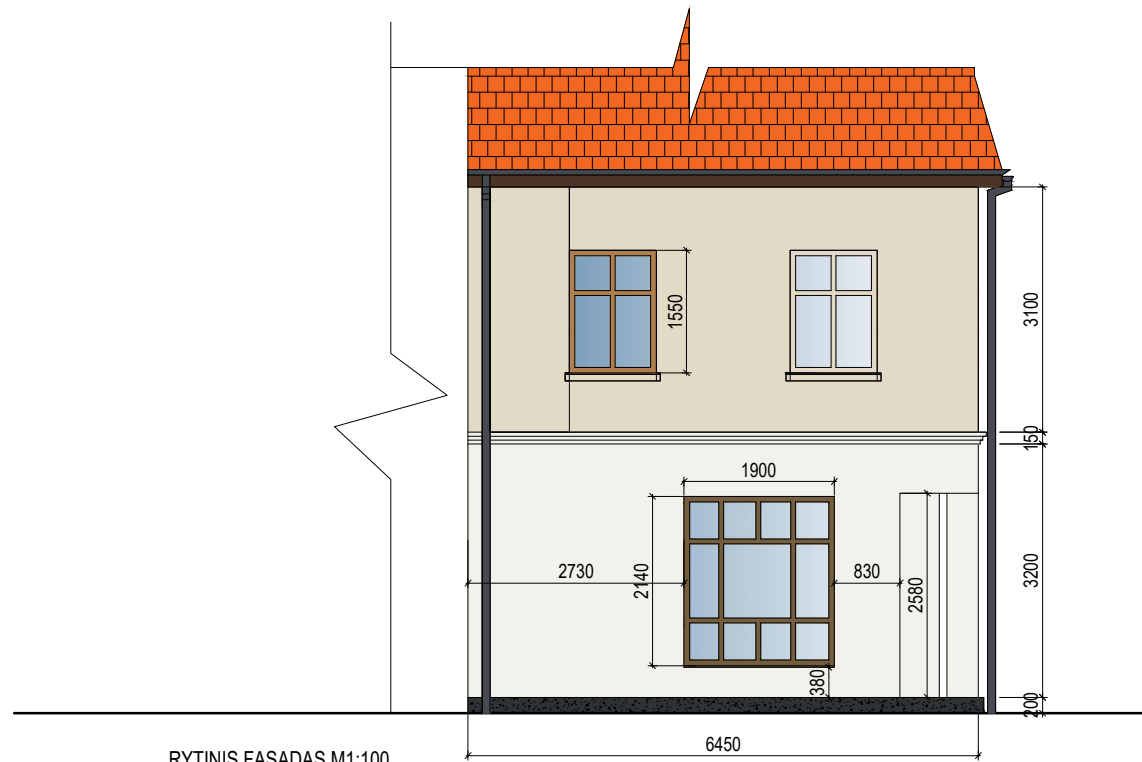

VAKARINIS FASADS M1:100

RYTINIS FASADAS M1:100

DARŽŲ G. ŠIAURINIS FASADAS M1:100

SUTARTINIS ŽYMĖJIMAS

ČERPIŲ STOGO DANGA

FASADAS ŠVIESIAI RUSVAS DEKORATYVINIS TINKAS 2MM RAL120-5 ORIENTACINIS KIEKIS 76M2

FASADAS ŠVIESIAI GELSVAS DEKORATYVINIS TINKAS 2MM RAL120-2 ORIENTACINIS KIEKIS 108M2

LANGŲ RĖMAI TAMSIAI RUSVI. ORIENTACINIS KIEKIS 19M2

PASTABOS:

- NURODYTOS ORIENTACINĖS APDAILOS MEDŽIAGŲ SPALVOS, GALUTINĘ SPALVĄ PARINKTI ARTIMĄ NURODYTAI PAGAL KONKRETAUS MEDŽIAGŲ GAMINTOJO PALETĘ.